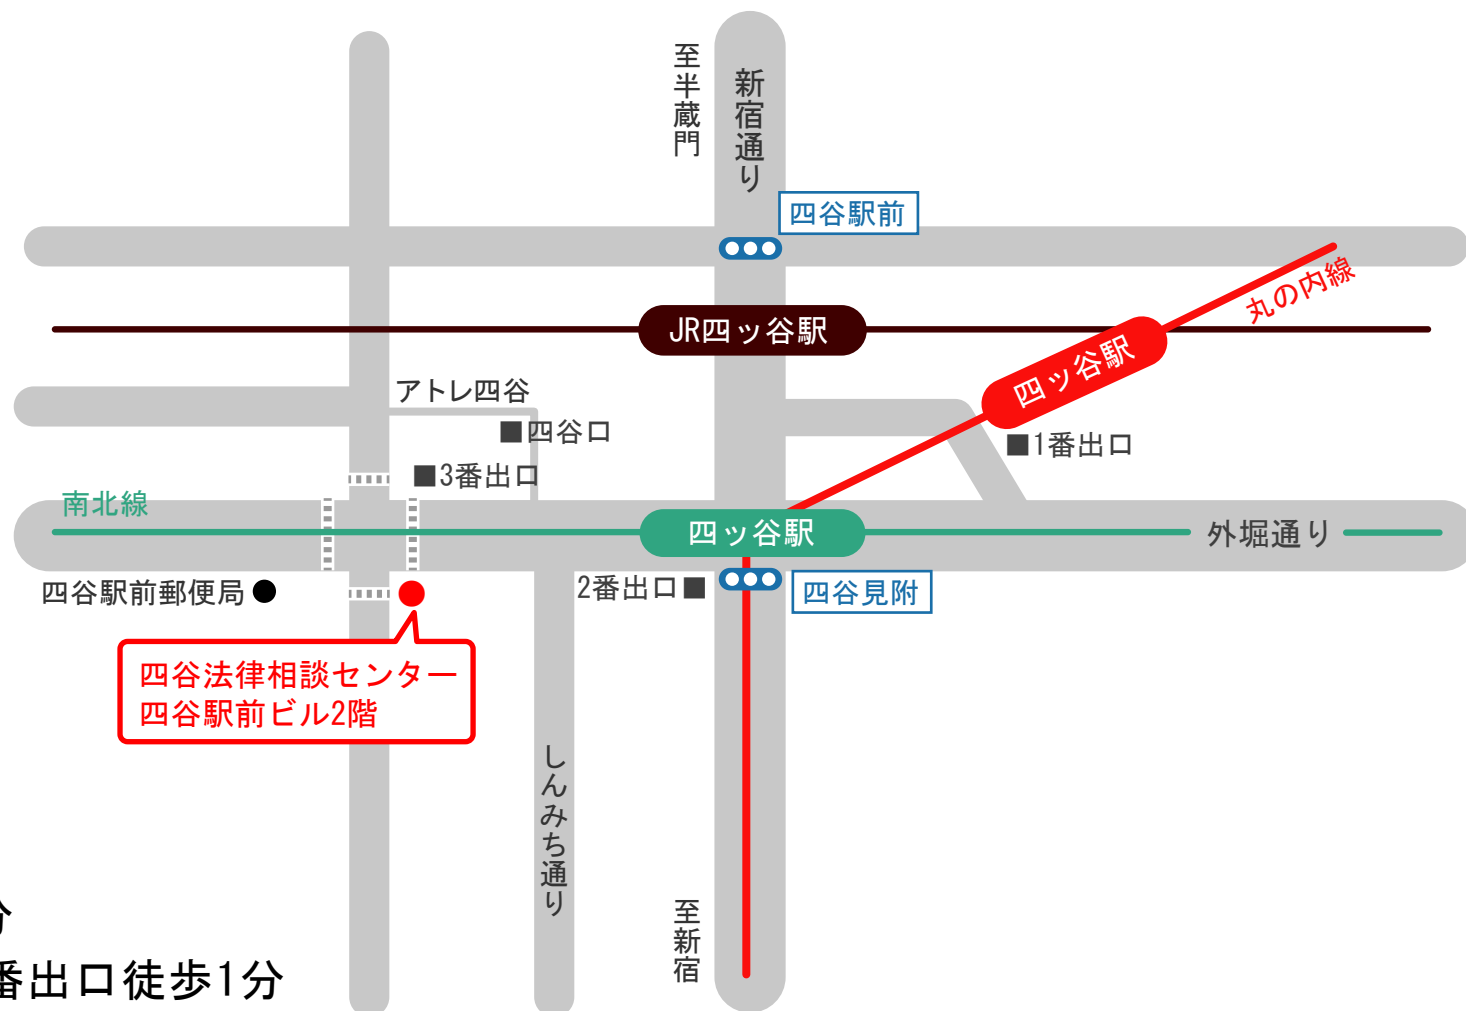

○ 四谷法律相談センター

TEL: 03-5367-5280

東京都新宿区四谷1-4

四谷駅前ビル 2階

- ・ JR 四ッ谷駅 四ッ谷口徒歩 2 分
- ・ 東京メトロ南北線四ッ谷駅 2番出口徒歩1分
- ・ 東京メトロ丸の内線四ッ谷駅 1番出口徒歩2分