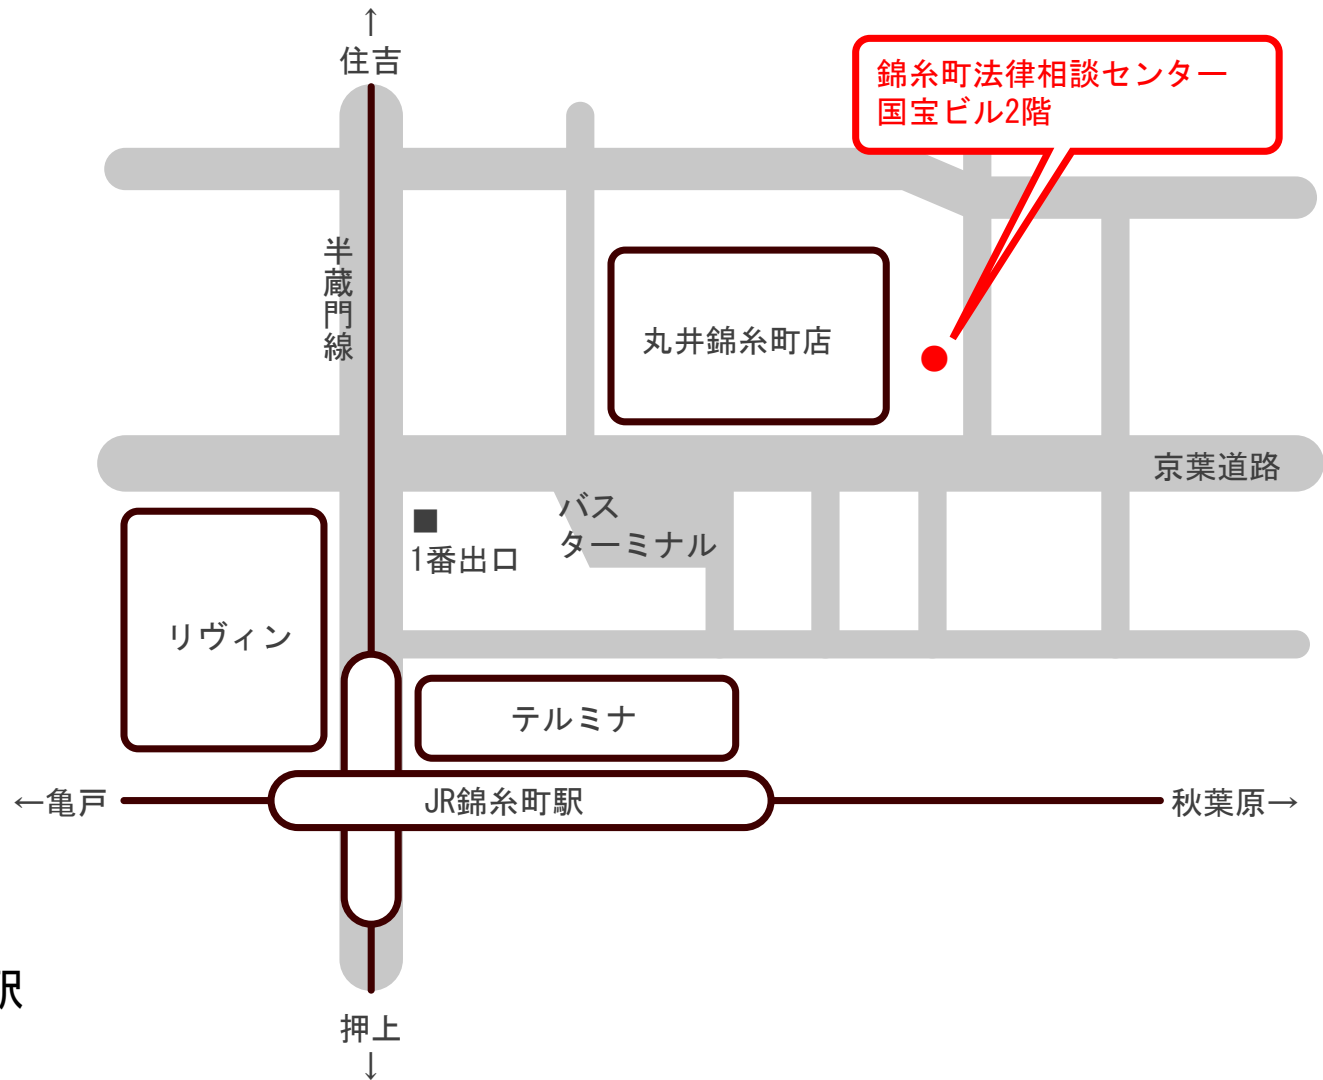

○ 錦糸町法律相談センター

TEL:03-5625-7336  
東京都墨田区江東橋 3-9-7  
国宝ビル 2F

- ・ R 錦糸町駅 南口徒歩 1分
- ・ 東京メトロ半蔵門線 錦糸町駅 1番出口徒歩 1分